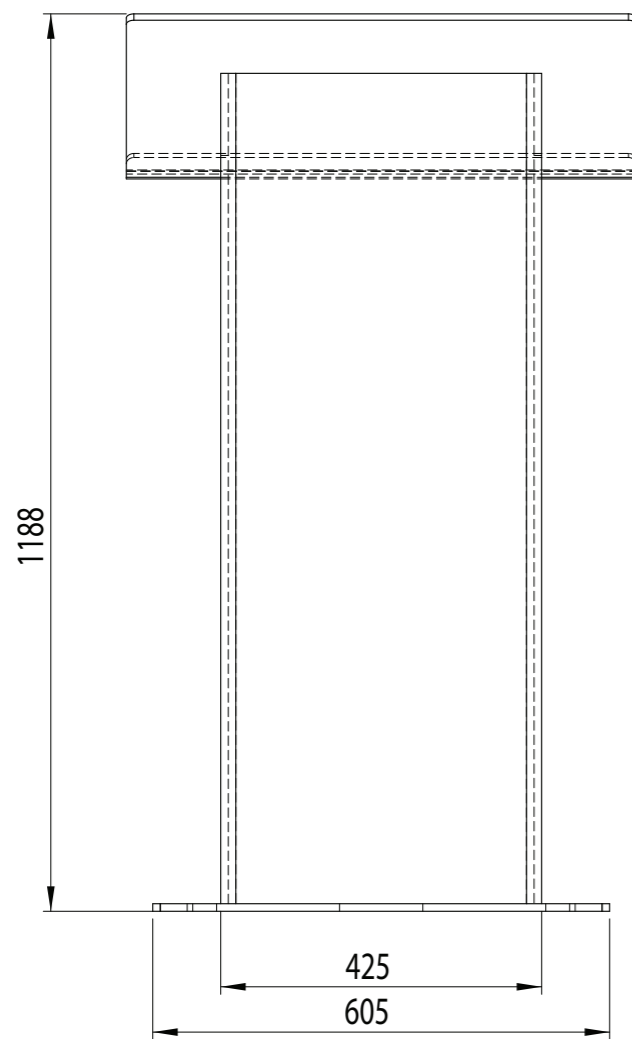

TOP ELEVATION  
SCALE: 1:10

FRONT ELEVATION  
SCALE: 1:10

SIDE ELEVATION  
SCALE: 1:10

ISOMETRIC ELEVATION  
SCALE: 1:10

MATERIAL: 10mm CLEAR ACRYLIC