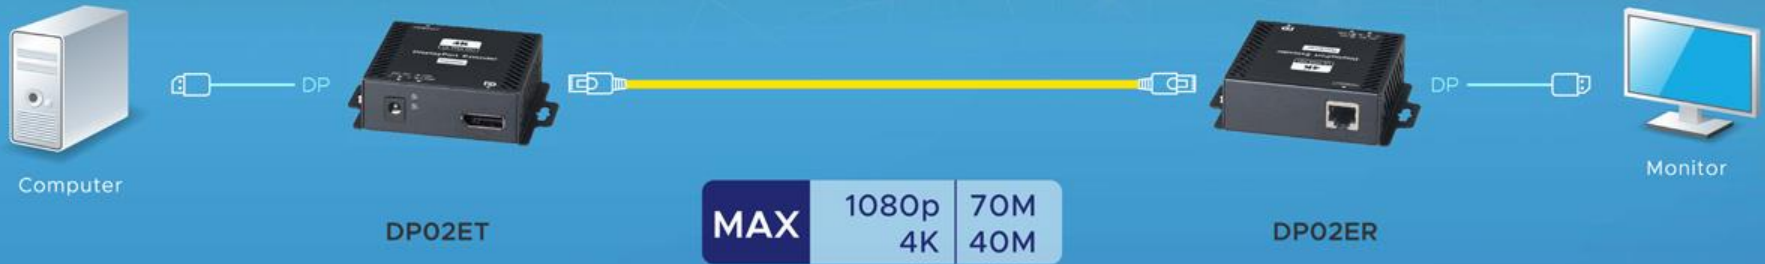

RS232

USB

DVI

Audio

DVI KVM
USB / RS232 / Analog Audio

MAX CAT5e 1920 X 1200 | 120M
CAT6 1920 X 1200 | 140M

4K DisplayPort CAT5e Extender

DisplayPort