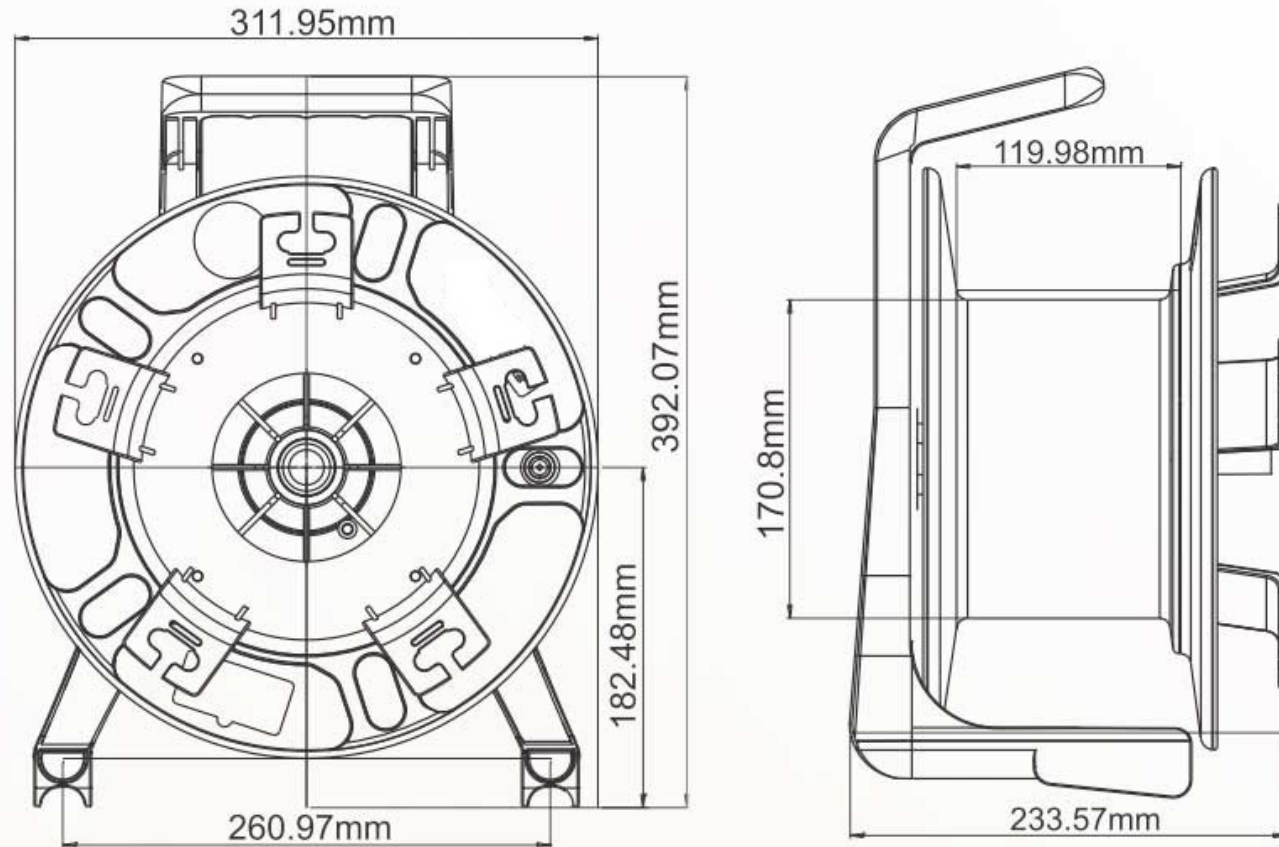

גלגלת כבל רשת / אופטי 380

יבוא שיווק ושרות | פתרונות מולטימדיה מתקדמים | הגנת כבילה | תשתיות חשמל
הרצפלד 21 קרית אונו, 5556021, נייד 054-7717708, פקס: 03-5293771, www.atmtech.co.il, alon@pai.co.il