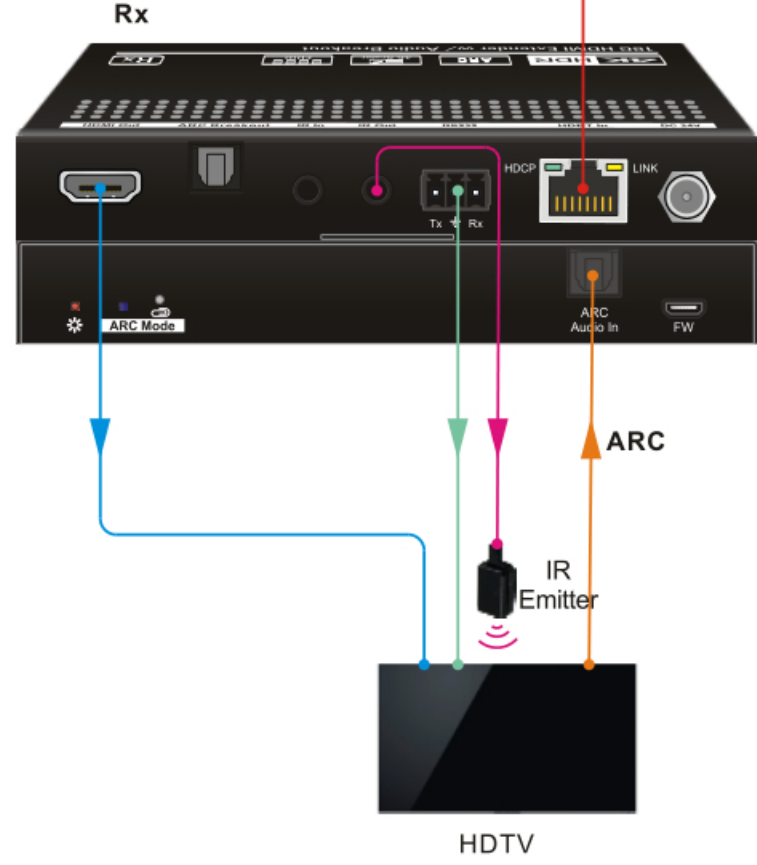

- IR: —
- HDMI: —
- Audio: —
- RS232: —
- HDBaseT: —

4K 40m, 1080P 70m

4K 40m, 1080P 70m