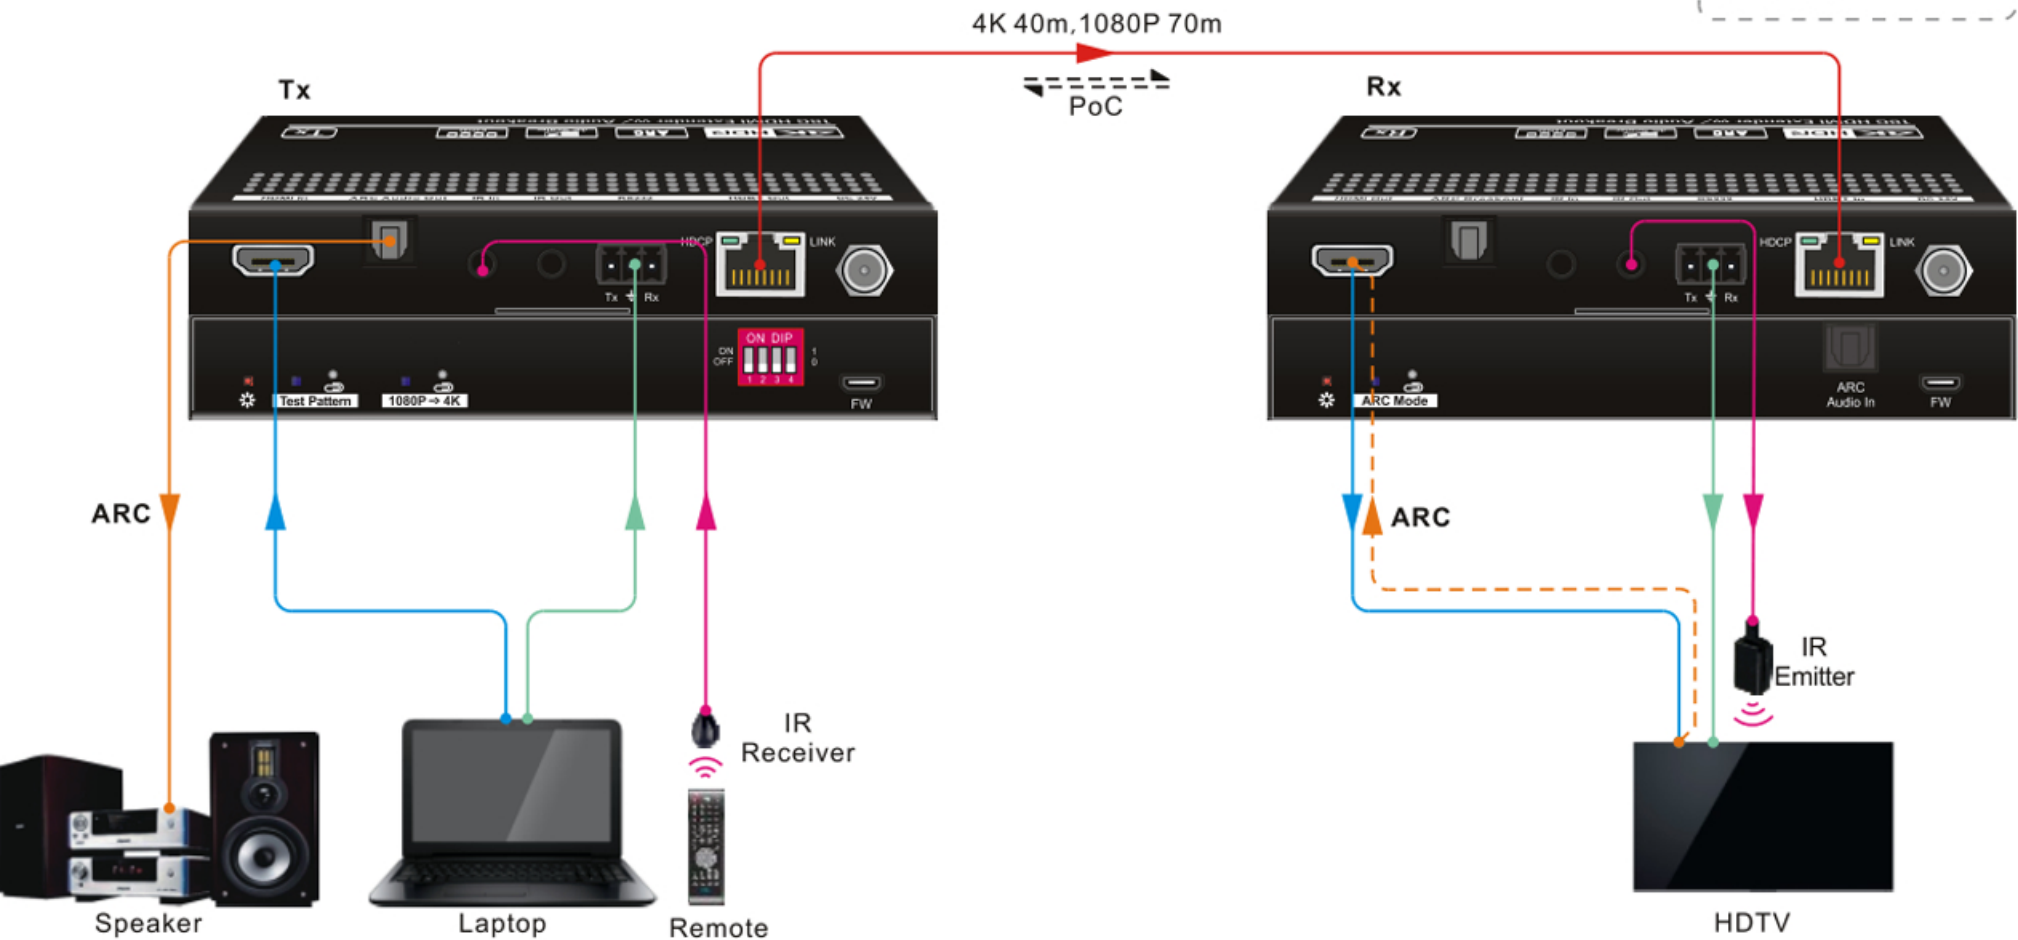

- IR: —
- HDMI: —
- Audio: —
- RS232: —
- HDBaseT: —

4K 40m, 1080P 70m

4K 40m, 1080P 70m