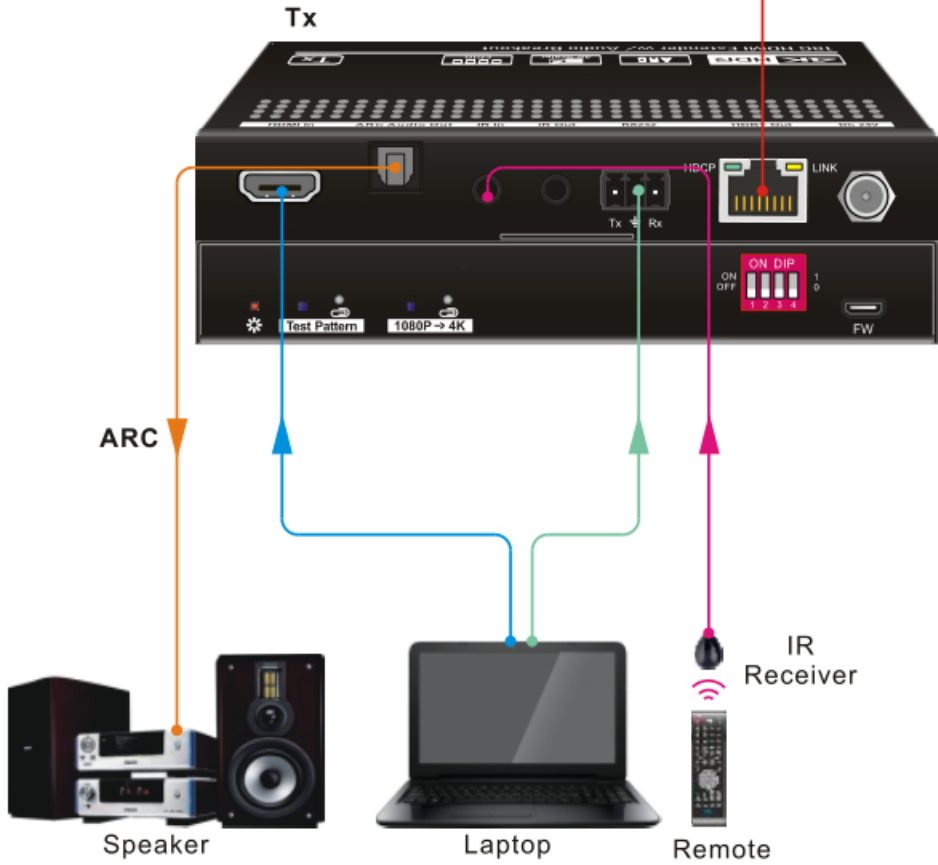

- IR: —
- HDMI: —
- Audio: —
- RS232: —
- HDBaseT: —

4K 40m, 1080P 70m

4K 40m, 1080P 70m