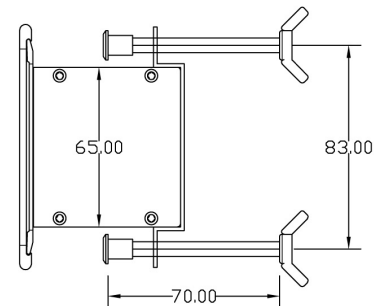

פנל שקעים חבוי Slide iT Mini

Cutting Size: 134*70mm