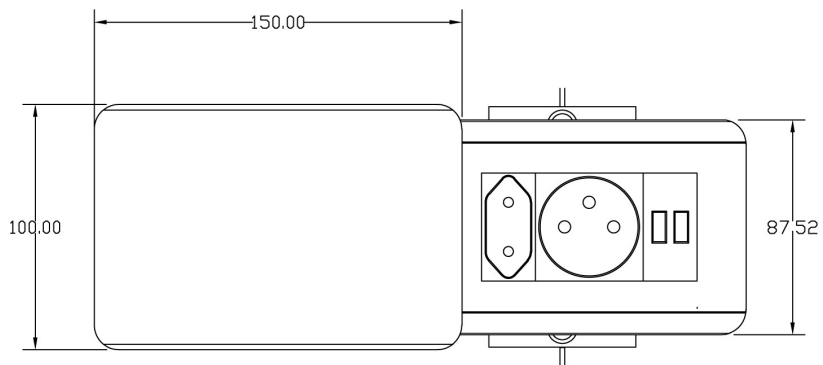

פנל שקעים חבוי Slide iT Mini

Cutting Size: 134*70mm