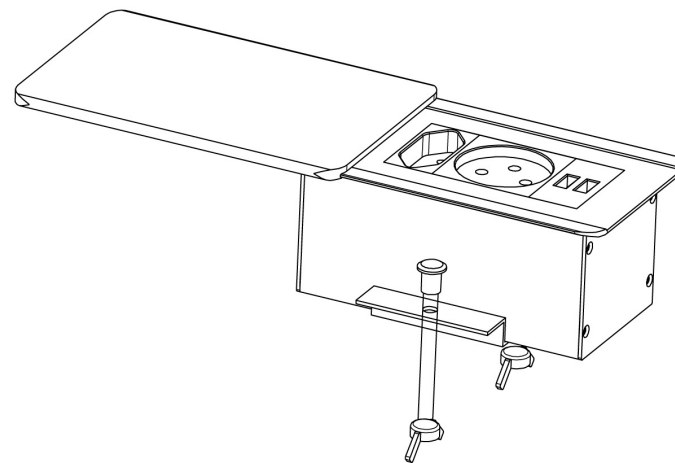

פנל שקעים חבוי Slide iT Mini

Cutting Size: 134*70mm