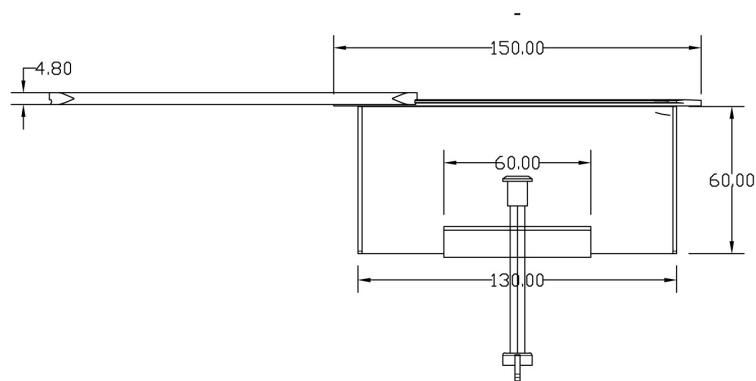

פנל שקעים חבוי Slide iT Mini

Cutting Size: 134*70mm